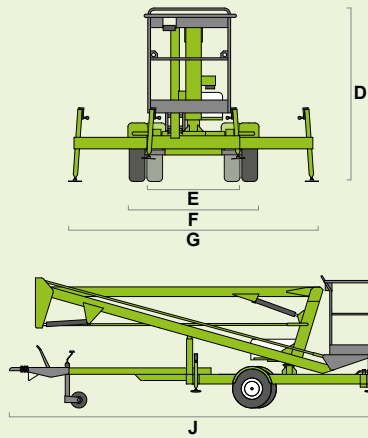

niftylift

TM34

(A) 40ft 6in

(B) 34ft

(C) 16ft 6in

500lbs

3ft 7in x 2ft 2in

(D) 6ft 3in

(E) 3ft 7in

(F) 4ft 11in

(G) 8ft 10in

(J) 18ft 10in

2630lbs

niftylift
 1525 S. Buncombe Road,
 Greer, SC - 29651
 United States
 1-800-643-8954
 usasales@niftylift.com
 www.niftylift.com

IS-105