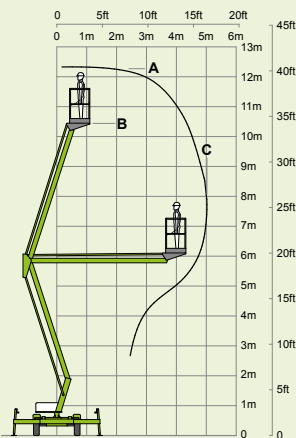

niftylift

TM34

(A) 40ft 6in

(B) 34ft

(C) 16ft 6in

500lbs

3ft 7in x 2ft 2in

(D) 6ft 3in

(E) 3ft 7in

(F) 4ft 11in

(G) 8ft 10in

(J) 18ft 10in

2630lbs

niftylift
 1525 S. Buncombe Road,
 Greer, SC - 29651
 United States
 1-800-643-8954
 usasales@niftylift.com
 www.niftylift.com

IS-105